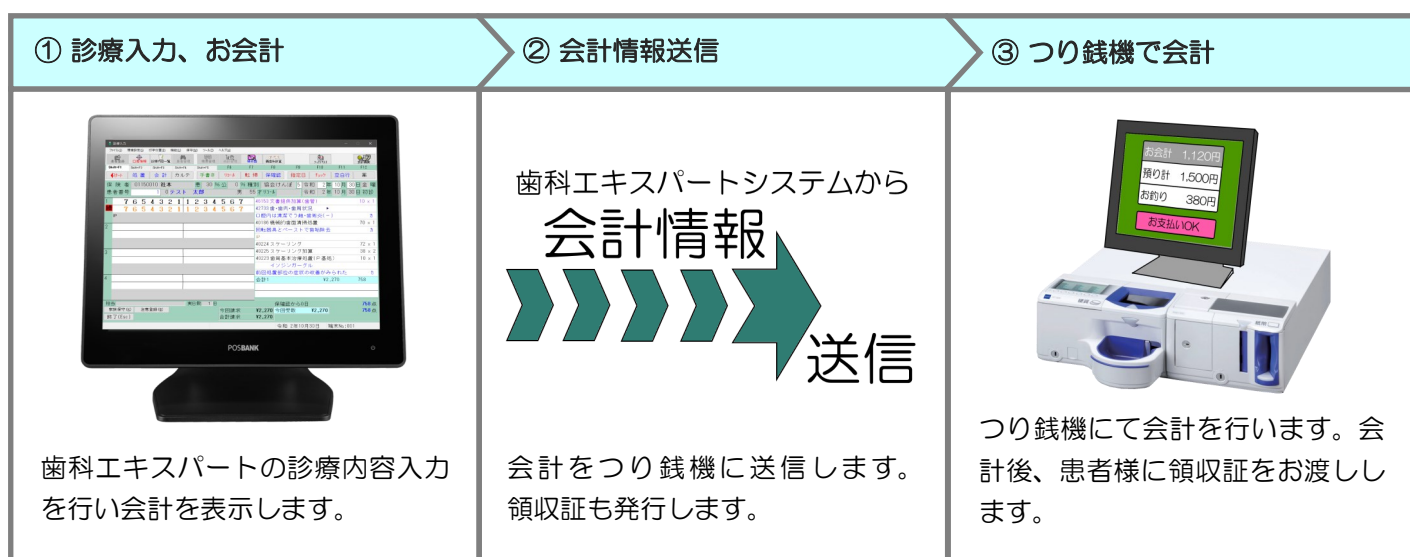

ここがポイント！

- 会計ミスを防止できます。スタッフ様のスキルがほとんど不要となり、数え間違いのストレスから解放されます。また、偽造硬貨の使用防止にも役立ちます。*新500円硬貨対応可能 2021年予定
- つり銭機内のお金は紙幣、硬貨のいずれも金種毎に枚数がカウントされているため、日々の締め処理がよりスピーディになります。また、つり銭機内に準備金を保管しておくことで、別途翌日の準備金を新たに用意する手間を省くことも出来ます。
- つり銭機側にトレーニングモードがあるので、紙幣や硬貨の詰まりエラー解除を事前に練習することが可能です。エラー解除方法は、つり銭機に搭載されているカラーディスプレイにアニメーションで表示されますので、アニメーション通りに操作することで、どなたでも簡単にエラーの解除が出来ます。

歯科エキスパートシステムから会計情報を送信するだけ

つり銭機の向きはどちらでも設置が可能です。

*セミセルフ方式の場合は、患者様が操作パネル部に触れないようにする専用のカバーが必要になります。

患者様が直接お金を入金する場合は

セミセルフタイプ

スタッフ様がお金を入金する場合は

通常のつり銭機タイプ